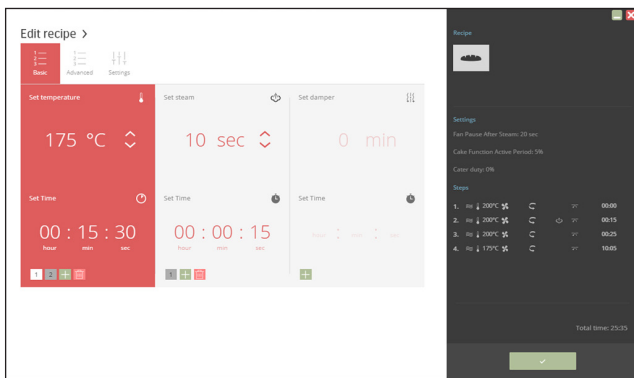

- Домашний экран, который можно настроить по своему усмотрению: текущий статус, обзор печи или потребление.
- Обзор всех подключенных печей компании в реальном времени. Показывает текущий режим/состояние печи и возможность добавлять новые печи.
- Создавайте, редактируйте и делитесь рецептами печи с инструкциями по настройке и времени приготовления. Отправляйте, как из печи, так и в печь.
- Просмотр и управление подключенных печей. Текущее состояние, серийный номер, местонахождение/город и версия программного обеспечения. Здесь вы можете получить доступ к данным печи: Журнал активности, сервисный журнал, статистика выполнения, статистика ошибок, потребление и рецепты.
- Обзор потребления, эффективности, времени выполнения, времени выпечки, сообщений об ошибках и многое другое о всех подключенных печах.
- Создавайте, скачивайте и делитесь рецептами с другими пользователями по всему миру. Фантастический источник вдохновения!
- Наблюдайте за подключенными печами, текущим программным обеспечением и все доступные обновления. Обновите программное обеспечение всего одним щелчком!

Смотрите всю совокупную эффективность и активность подключенных печей.