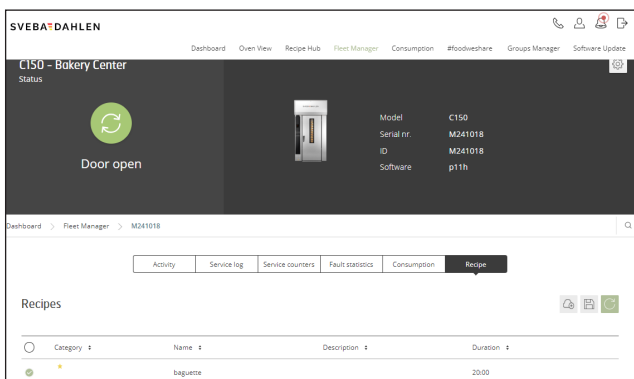

- Домашний экран, который можно настроить по своему усмотрению: текущий статус, обзор печи или потребление.
- Обзор всех подключенных печей компании в реальном времени. Показывает текущий режим/состояние печи и возможность добавлять новые печи.
- Создавайте, редактируйте и делитесь рецептами печи с инструкциями по настройке и времени приготовления. Отправляйте, как из печи, так и в печь.
- Просмотр и управление подключенных печей. Текущее состояние, серийный номер, местонахождение/город и версия программного обеспечения. Здесь вы можете получить доступ к данным печи: Журнал активности, сервисный журнал, статистика выполнения, статистика ошибок, потребление и рецепты.
- Обзор потребления, эффективности, времени выполнения, времени выпечки, сообщений об ошибках и многое другое о всех подключенных печах.
- Создавайте, скачивайте и делитесь рецептами с другими пользователями по всему миру. Фантастический источник вдохновения!
- Наблюдайте за подключенными печами, текущим программным обеспечением и все доступные обновления. Обновите программное обеспечение всего одним щелчком!

Смотрите всю совокупную эффективность и активность подключенных печей.