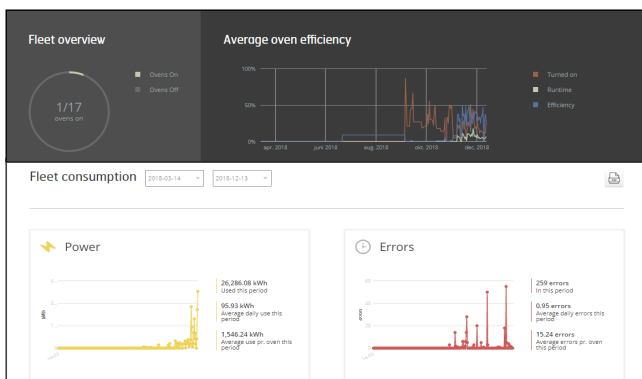

За несколько щелчков рецепты из Sveba Connect распространяются по всем подключенным печам.

Облачный сервис Sveba Connect от Sveba Dahlens - это мощный инструмент, который предоставляет полезную информацию о подключенных печах, их потреблении, использовании и многом другом. Sveba Connect также предлагает централизованное обновление программного обеспечения и интеллектуальное управление рецептами.

Банк рецептов предлагает совершенно новый способ работы с рецептами. Соберите все рецепты в одном месте, раздайте по всем печам с готовыми настройками.

Делитесь и отправляйте между печами, с помощью всего нескольких щелчков, все печи получают одинаковый рецепт.