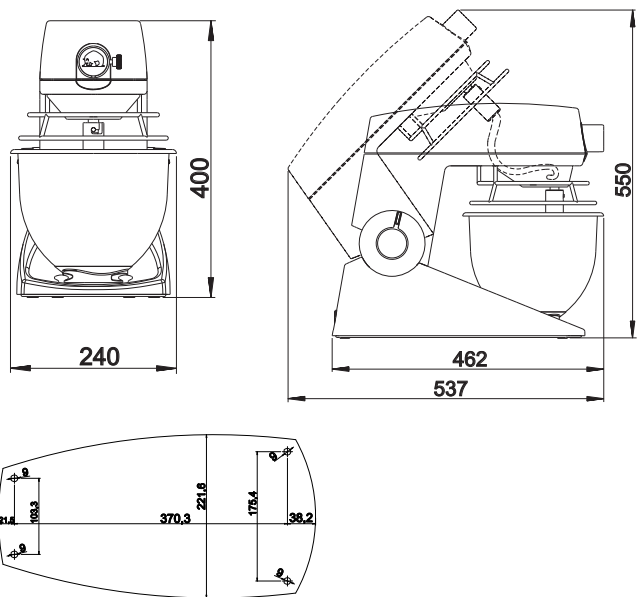

VARIMIXER TEDDY 5 Л

С порошковым покрытием
1 дежа объемом 5 литров, нержавеющая сталь
1 лопатка из, нержавеющая сталь
1 крюк, нержавеющая сталь
1 венчик, нержавеющая сталь
1 съемный брызговик, пластик
1 желоб для заполнения
1 крышка дежи
Напряжение: 1 фаза, 220-240 В, 50-60 Гц. 500 Вт

VARIMIXER TEDDY 5 Л ТЕХНИЧЕСКИЕ ДАННЫЕ

Объем	5 л
Мощность	500 Вт
Стандартное напряжение*	220-240 В
Масса нетто	18 кг
В х Ш х Д	400х240х462 мм
Переменная скорость	78-422 об/мин
Кол-во фаз	1 фазы
Код IP	IP42

*Другие напряжения питания доступны по запросу в диапазоне от 100 до 480 В.
Все стандартные и морские миксеры доступны для работы с частотой 50 и 60 Гц.

РАЗМЕРЫ